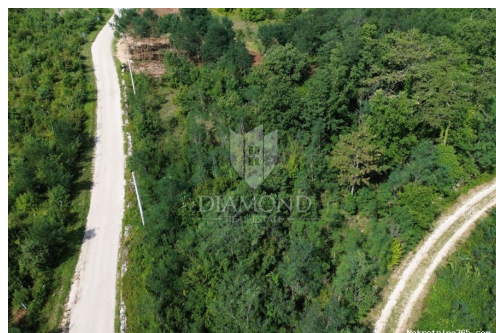

Labin, okolica, atraktivno zemljište, Labin, Terra

Informação do Vendedor

Nome: Agencija Diamond Realestate
Nome: Agencija
Apelido: Diamond Realestate
Nome da empresa: Diamond Real Estate d.o.o.
Service Type: Selling and renting
Website: <https://diamond-realestate.hr/>
País: Croatia
Region: Istarska županija
City: Poreč
City area: Poreč
Código Postal: 52440
Endereço: Partizanska 5a, Dom Obrtnika,
1.kat
Mobile: +385 52 210 824
Phone: +385 52 210 824
Sobre nós: Diamond Real Estate
Partizanska 5a, Dom Obrtnika,
1.kat,
52440 Poreč

Detalhes do Anúncio

Comum

Titulo: Labin, okolica, atraktivno zemljište
Tipo de Negócio: Venda
Tipo de terreno: Lote de construção
Área M2: 1586 m²
Preço: 150,000.00 €
Anúnciado: 16.04.2024

Localização

País: Croatia
Estado / Região / Província: Istarska županija
Cidade: Labin
Área da cidade: Labin
Poštanski broj: 52220