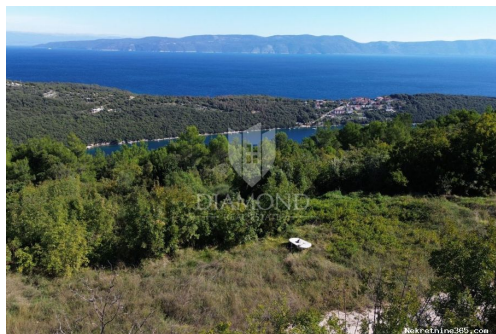

Labin, okolica, građevinsko zemljište sa pogledom na more, Labin, Terra

Informação do Vendedor

Nome: Agencija Diamond Realestate
Nome: Agencija
Apelido: Diamond Realestate
Nome da empresa: Diamond Real Estate d.o.o.
Service Type: Selling and renting
Website: <https://diamond-realestate.hr/>
País: Croatia
Region: Istarska županija
City: Poreč
City area: Poreč
Código Postal: 52440
Endereço: Partizanska 5a, Dom Obrtnika,
1.kat
Mobile: +385 52 210 824
Phone: +385 52 210 824
Sobre nós: Diamond Real Estate
Partizanska 5a, Dom Obrtnika,
1.kat,
52440 Poreč

Detalhes do Anúncio

Comum

Titulo: Labin, okolica, građevinsko zemljište sa pogledom na more
Tipo de Negócio: Venda
Tipo de terreno: Lote de construção
Área M2: 821 m²
Preço: 250,000.00 €
Anúnciado: 16.04.2024

Localização

País: Croatia
Estado / Região / Província: Istarska županija
Cidade: Labin
Área da cidade: Labin
Poštanski broj: 52220