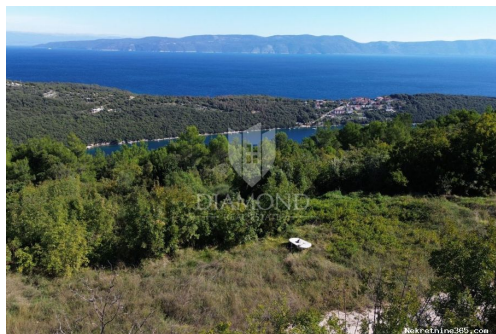

## Labin, okolica, građevinsko zemljište sa pogledom na more, Labin, Terra

#### Comum

Titulo: Labin, okolica, građevinsko zemljište sa pogledom na more  
Tipo de Negócio: Venda  
Tipo de terreno: Lote de construção  
Área M2: 821 m<sup>2</sup>  
Preço: 250,000.00 €  
Anúnciado: 16.04.2024

#### Descrição

Informação Adicional: Labin, okolica, građevinsko zemljište sa pogledom na more Prodajemo zemljište sa prekrasnim pogledom na more ukupne površine 821 m2. Zemljište je ravne

površine i sva potrebna infrastruktura nalazi se u neposrednoj blizini. Pristupni put je osiguran. Lokacija nekretnine je vrlo povoljna za turizam zbog blizine mora što potvrđuje i činjenica da na mikrolokaciji prevladavaju kuće za odmor. ID KOD AGENCIJE: 2006-165