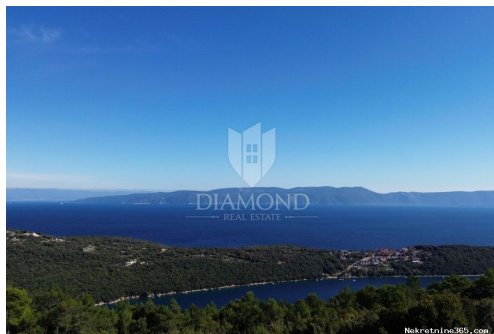

Labin, okolica, građevinsko zemljište sa pogledom na more, Labin, Terra

Informação do Vendedor

Nome: Agencija Diamond Realestate
Nome: Agencija
Apelido: Diamond Realestate
Nome da empresa: Diamond Real Estate d.o.o.
Service Type: Selling and renting
Website: <https://diamond-realestate.hr/>
País: Croatia
Region: Istarska županija
City: Poreč
City area: Poreč
Código Postal: 52440
Endereço: Partizanska 5a, Dom Obrtnika,
1.kat
Mobile: +385 52 210 824
Phone: +385 52 210 824
Sobre nós: Diamond Real Estate
Partizanska 5a, Dom Obrtnika,
1.kat,
52440 Poreč

Detalhes do Anúncio

Comum

Titulo: Labin, okolica, građevinsko zemljište sa pogledom na more
Tipo de Negócio: Venda
Tipo de terreno: Lote de construção
Área M2: 926 m²
Preço: 208,000.00 €
Anúnciado: 16.04.2024

Localização

País: Croatia
Estado / Região / Província: Istarska županija
Cidade: Labin
Área da cidade: Labin
Poštanski broj: 52220

Descrição

Informação Adicional: Labin, okolica, atraktivno građevinsko zemljište sa pogledom na more Prodajemo zemljište sa prekrasnim pogledom na more ukupne površine 926 m2. Zemljište je

ravne površine i sva potrebna infrastruktura nalazi se u neposrednoj blizini. Pristup do terena je sa glavne ceste. Lokacija nekretnine je vrlo povoljna za turizam zbog blizine mora što potvrđuje i činjenica da na mikrolokaciji prevladavaju kuće za odmor. ID KOD AGENCIJE: 2006-163