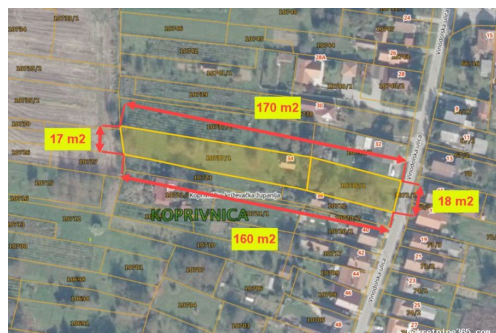

Titulo, Koprivnica, Terra

Informação do Vendedor

Nome: Re/Max Partner
Nome: Re/Max
Apelido: Partner
Nome da empresa: RE/MAX Partner
Email: partner@remax.hr
Alternativo:
Website: <https://www.remax.hr/hr-hr/offices/hrvatska/kopriv>
País: Croatia
Region: Koprivničko-križevačka županija
City: Koprivnica
Código Postal: 48000
Endereço: Svilaraska 17
Mobile: +385(0)916547392
Sobre nós: RE/MAX Partner
Svilaraska 17; EMERA DOM d.o.o.
Koprivnica,
Koprivničko-Križevačka,
Hrvatska
48000

Reg No.: 61/2023

Detalhes do Anúncio

Comum

Titulo: Titulo
Tipo de Negócio: Venda
Tipo de terreno: Lote de construção
Área M2: 3001 m²
Preço: 55,000.00 €
Anúnciado: 20.10.2023

Localização

País: Croatia
Estado / Região / Província: Koprivničko-križevačka županija
Cidade: Koprivnica
Área da cidade: Vinica