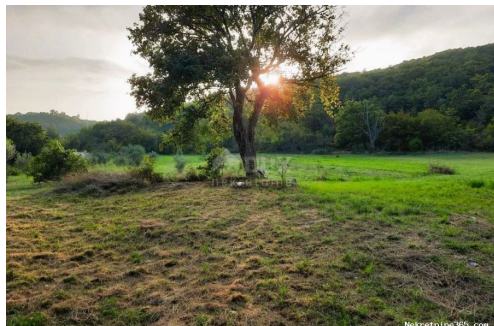

ISTRA, LABIN, RABAC - Prostrano poljoprivredno zemljište 13 688m2 u blizini mora, Labin, Terra

Informação do Vendedor

Nome: Agencija Dux nekretnine
Email: info@dux-nekretnine.hr
Nome: Agencija
Apelido: Dux nekretnine
Nome da empresa: DUX NEKRETNINE d.o.o.
Service Type: Selling and renting
País: Croatia
Region: Primorsko-goranska županija
City: Rijeka
Código Postal: 51000
Endereço: Tizianova 8
Mobile: 385 91 480 8808
Phone: 385 51 518 174
Sobre nós: Dux nekretnine agency operates with the aim of raising the quality of real estate brokerage to a higher level of professionalism and mutual satisfaction of the parties with which it cooperates. How do we do that? We approach each client humanely and professionally in order to facilitate one of the biggest and most important decisions in life - buying real estate. Our offer includes a wide range of high quality and very attractive properties in the Kvarner, Istria, islands and wider surroundings in order to satisfy the refined tastes of our longtime customers. The buying and selling process takes place at the highest level of quality with our reliability and commitment to each individual client. Our job is not done until we see a smile on the faces of clients. And even then