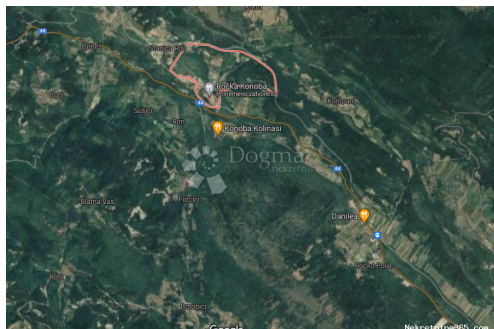

Roč - imanje s ucrtanom ruševinom, Buzet, Terra

Informação do Vendedor

Nome: Dogma Nekretnine
Nome: Dogma
Apelido: Nekretnine
Nome da empresa: Dogma nekretnine d.o.o.
Service Type: Selling and renting
Website: <https://dogma-nekretnine.com>
País: Croatia
Region: Primorsko-goranska županija
City: Rijeka
Código Postal: 51000
Endereço: F.LA GUARDIA 6
Phone: +385 51 341 080
Fax: +385 51 341 081
Sobre nós: DOGMA nekretnine d.o.o.
iskusna je i licencirana agencija specijalizirana u prometu nekretnina. U ovome poslu prisutni smo više od 20 godina - od male agencije s tek dvoje zaposlenih dugogodišnjim radom i trudom izrasli smo u trgovačko društvo s preko 80 zaposlenika. U tom razdoblju, svojim radom i odnosom prema klijentima i poslu, postali smo vodeća agencija u Primorsko-goranskoj županiji te vodeća u Hrvatskoj. Agencija trenutno posluje na sljedećim lokacijama: sjedište u Rijeci, F. la Guardia.6, poslovnica u sklopu Tower centra Rijeka, J.P.Kamova 81a (4.kat), poslovnica u Opatiji, Maršala Tita 97, poslovnica u Labinu, Ulica Slobode 3; poslovnica u Umagu, Joakima Rakovca 4 , poslovnica u Puli, Anticova 5 te u Zagrebu, Ulica grada Vukovara 284 (Almeria zgrada D).