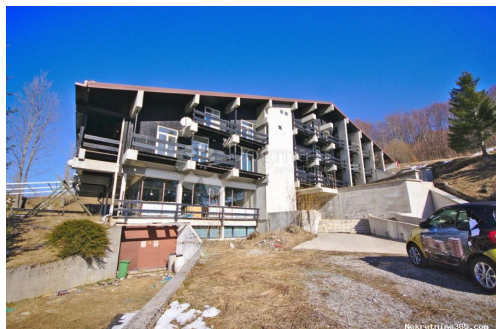

HOTELSKI BISER U GORSKOM KRAJU, Mrkopalj, Propriedade comercial

Informação do Vendedor

Nome: Dogma Nekretnine
Nome: Dogma
Apelido: Nekretnine
Nome da empresa: Dogma nekretnine d.o.o.
Service Type: Selling and renting
Website: <https://dogma-nekretnine.com>
País: Croatia
Region: Primorsko-goranska županija
City: Rijeka
Código Postal: 51000
Endereço: F.LA GUARDIA 6
Phone: +385 51 341 080
Fax: +385 51 341 081
Sobre nós: DOGMA nekretnine d.o.o.
iskusna je i licencirana agencija
specijalizirana u prometu
nekretnina. U ovome poslu
prisutni smo više od 20 godina -
od male agencije s tek dvoje
zaposlenih dugogodišnjim
radom i trudom izrasli smo u
trgovačko društvo s preko 80
zaposlenika. U tom razdoblju,
svojim radom i odnosom prema
klijentima i poslu, postali smo
vodeća agencija u
Primorsko-goranskoj županiji te
vodeća u Hrvatskoj. Agencija
trenutno posluje na sljedećim
lokacijama: sjedište u Rijeci, F.
la Guardia.6, poslovnica u
sklopu Tower centra Rijeka,
J.P.Kamova 81a (4.kat),
poslovnica u Opatiji, Maršala
Tita 97, poslovnica u Labinu,
Ulica Slobode 3; poslovnica u
Umagu, Joakima Rakovca 4 ,
poslovnica u Puli, Anticova 5 te
u Zagrebu, Ulica grada
Vukovara 284 (Almeria zgrada
D).