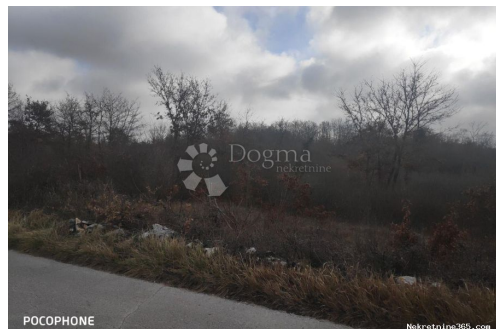

Poljoprivredno zemljište Štokovci, Svetvinčenat, Terra

Informação do Vendedor

Nome: Dogma Nekretnine
Nome: Dogma
Apelido: Nekretnine
Nome da empresa: Dogma nekretnine d.o.o.
Service Type: Selling and renting
Website: <https://dogma-nekretnine.com>
País: Croatia
Region: Primorsko-goranska županija
City: Rijeka
Código Postal: 51000
Endereço: F.LA GUARDIA 6
Phone: +385 51 341 080
Fax: +385 51 341 081
Sobre nós: DOGMA nekretnine d.o.o.
iskusna je i licencirana agencija
specijalizirana u prometu
nekretnina. U ovome poslu
prisutni smo više od 20 godina -
od male agencije s tek dvoje
zaposlenih dugogodišnjim
radom i trudom izrasli smo u
trgovačko društvo s preko 80
zaposlenika. U tom razdoblju,
svojim radom i odnosom prema
klijentima i poslu, postali smo
vodeća agencija u
Primorsko-goranskoj županiji te
vodeća u Hrvatskoj. Agencija
trenutno posluje na sljedećim
lokacijama: sjedište u Rijeci, F.
la Guardia.6, poslovnica u
sklopu Tower centra Rijeka,
J.P.Kamova 81a (4.kat),
poslovnica u Opatiji, Maršala
Tita 97, poslovnica u Labinu,
Ulica Slobode 3; poslovnica u
Umagu, Joakima Rakovca 4 ,
poslovnica u Puli, Anticova 5 te
u Zagrebu, Ulica grada
Vukovara 284 (Almeria zgrada
D).