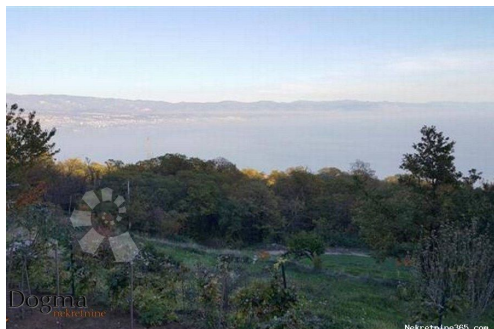

ZEMLJIŠTE LOVRAN 4900 m², Lovran, Terra

Informação do Vendedor

Nome:	Dogma Nekretnine
Nome:	Dogma
Apelido:	Nekretnine
Nome da empresa:	Dogma nekretnine d.o.o.
Service Type:	Selling and renting
Website:	https://dogma-nekretnine.com
País:	Croatia
Region:	Primorsko-goranska županija
City:	Rijeka
Código Postal:	51000
Endereço:	F.LA GUARDIA 6
Phone:	+385 51 341 080
Fax:	+385 51 341 081
Sobre nós:	DOGMA nekretnine d.o.o. iskusna je i licencirana agencija specijalizirana u prometu nekretnina. U ovome poslu prisutni smo više od 20 godina - od male agencije s tek dvoje zaposlenih dugogodišnjim radom i trudom izrasli smo u trgovačko društvo s preko 80 zaposlenika. U tom razdoblju, svojim radom i odnosom prema klijentima i poslu, postali smo vodeća agencija u Primorsko-goranskoj županiji te vodeća u Hrvatskoj. Agencija trenutno posluje na sljedećim lokacijama: sjedište u Rijeci, F. la Guardia.6, poslovnica u sklopu Tower centra Rijeka, J.P.Kamova 81a (4.kat), poslovnica u Opatiji, Maršala Tita 97, poslovnica u Labinu, Ulica Slobode 3; poslovnica u Umagu, Joakima Rakovca 4 , poslovnica u Puli, Anticova 5 te u Zagrebu, Ulica grada Vukovara 284 (Almeria zgrada D).