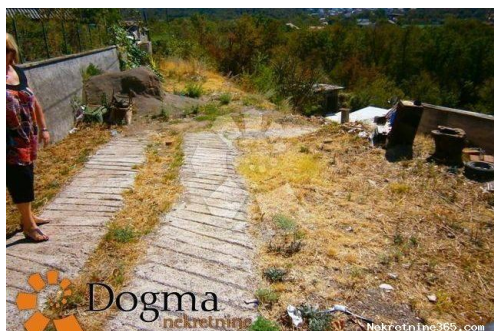

TEREN, ČAVLE, 3200 m², Čavle, Terra

Informação do Vendedor

Nome:	Dogma Nekretnine
Nome:	Dogma
Apelido:	Nekretnine
Nome da empresa:	Dogma nekretnine d.o.o.
Service Type:	Selling and renting
Website:	https://dogma-nekretnine.com
País:	Croatia
Region:	Primorsko-goranska županija
City:	Rijeka
Código Postal:	51000
Endereço:	F.LA GUARDIA 6
Phone:	+385 51 341 080
Fax:	+385 51 341 081
Sobre nós:	DOGMA nekretnine d.o.o. iskusna je i licencirana agencija specijalizirana u prometu nekretnina. U ovome poslu prisutni smo više od 20 godina - od male agencije s tek dvoje zaposlenih dugogodišnjim radom i trudom izrasli smo u trgovačko društvo s preko 80 zaposlenika. U tom razdoblju, svojim radom i odnosom prema klijentima i poslu, postali smo vodeća agencija u Primorsko-goranskoj županiji te vodeća u Hrvatskoj. Agencija trenutno posluje na sljedećim lokacijama: sjedište u Rijeci, F. la Guardia.6, poslovnica u sklopu Tower centra Rijeka, J.P.Kamova 81a (4.kat), poslovnica u Opatiji, Maršala Tita 97, poslovnica u Labinu, Ulica Slobode 3; poslovnica u Umagu, Joakima Rakovca 4 , poslovnica u Puli, Anticova 5 te u Zagrebu, Ulica grada Vukovara 284 (Almeria zgrada D).