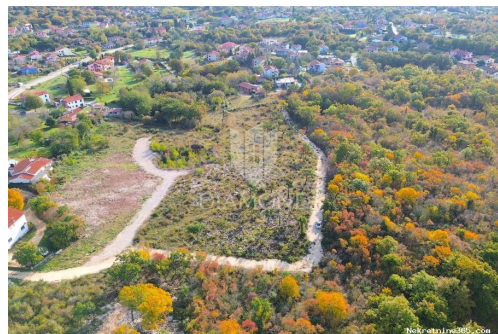

Labin, građevinsko zemljište u predgrađu Labina, Labin, Terra

Informação do Vendedor

Nome: Agencija Diamond Realestate
Nome: Agencija
Apelido: Diamond Realestate
Nome da empresa: Diamond Real Estate d.o.o.
Service Type: Selling and renting
Website: <https://diamond-realestate.hr/>
País: Croatia
Region: Istarska županija
City: Poreč
City area: Poreč
Código Postal: 52440
Endereço: Partizanska 5a, Dom Obrtnika,
1.kat
Mobile: +385 52 210 824
Phone: +385 52 210 824
Sobre nós: Diamond Real Estate
Partizanska 5a, Dom Obrtnika,
1.kat,
52440 Poreč

Detalhes do Anúncio

Comum

Titulo: Labin, građevinsko zemljište u predgrađu Labina
Tipo de Negócio: Venda
Tipo de terreno: Lote de construção
Área M2: 1401 m²
Preço: 100,000.00 €
Anúnciado: 16.04.2024

Localização

País: Croatia
Estado / Região / Província: Istarska županija
Cidade: Labin
Área da cidade: Labin
Poštanski broj: 52220