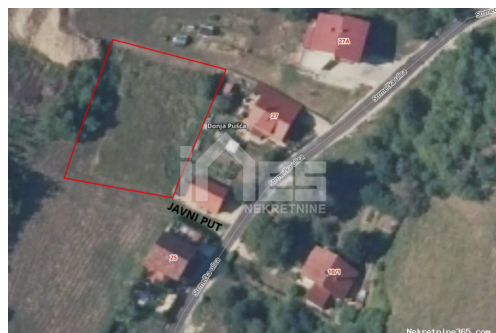

Građevinsko zemljište u Pušći - za gradnju kuće, Pušća, Terra

Informação do Vendedor

Nome:	Nekretnine Ines
Nome:	Nekretnine
Apelido:	Ines
Nome da empresa:	Nekretnine Ines d.o.o.
Service Type:	Selling and renting
Website:	https://www.nekretnine-ines.hr
País:	Croatia
Region:	Zagrebačka županija
City:	Zaprešić
Endereço:	Ulica Pavla Lončara 86
Mobile:	00385913362981
Phone:	0038513356582
Sobre nós:	Naš cilj i glavni zadatak je da u realnom razdoblju na osnovu tržišne procjene i dogovorene cijene nekretnine sa Nalogodavcem ostvarimo željeni učinak odnosno potignemo konačni cilj a to je PRODAJA. Naš tim sastoji se od licenciranih posrednika i onih koji će to u skorom roku postati. Tim mladih stručnjaka svakodnevno nadograđuje svoje znanje te prati razvoj tržišta kako bi bili u mogućnosti što stručnije selektirati potencijalne kupce, te im na osnovu selekcije ponuditi odgovarajuću nekretninu. Stručnom selekcijom i dobrim odabirom štedimo Vaše vrijeme, vrijeme Kupca i postižemo prodaju u realnom roku.
Reg No.:	53/2021

Detalhes do Anúncio

Comum

Titulo:	Građevinsko zemljište u Pušći - za gradnju kuće
Tipo de Negócio:	Venda