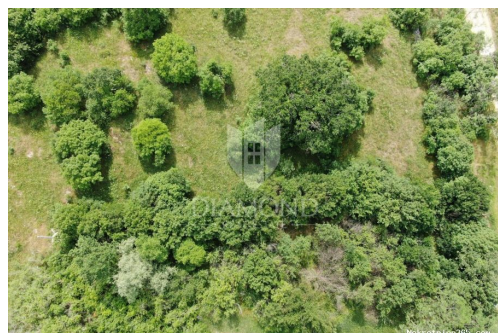

Labin, okolica, kompleks zemljišta, Labin, Terra

Informação do Vendedor

Nome: Agencija Diamond Realestate
Nome: Agencija
Apelido: Diamond Realestate
Nome da empresa: Diamond Real Estate d.o.o.
Service Type: Selling and renting
Website: <https://diamond-realestate.hr/>
País: Croatia
Region: Istarska županija
City: Poreč
City area: Poreč
Código Postal: 52440
Endereço: Partizanska 5a, Dom Obrtnika,
1.kat
Mobile: +385 52 210 824
Phone: +385 52 210 824
Sobre nós: Diamond Real Estate
Partizanska 5a, Dom Obrtnika,
1.kat,
52440 Poreč

Detalhes do Anúncio

Comum

Titulo: Labin, okolica, kompleks zemljišta
Tipo de Negócio: Venda
Tipo de terreno: Lote de construção
Área M2: 22564 m²
Preço: 155,000.00 €
Anúnciado: 16.04.2024

Localização

País: Croatia
Estado / Região / Província: Istarska županija
Cidade: Labin
Área da cidade: Labin
Poštanski broj: 52220