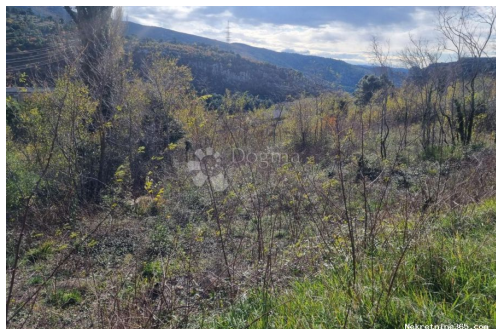

Grđevinsko zemljište Klis, Klis, Terra

Informação do Vendedor

Nome: Dogma Nekretnine
Nome: Dogma
Apelido: Nekretnine
Nome da empresa: Dogma nekretnine d.o.o.
Service Type: Selling and renting
Website: <https://dogma-nekretnine.com>
País: Croatia
Region: Primorsko-goranska županija
City: Rijeka
Código Postal: 51000
Endereço: F.LA GUARDIA 6
Phone: +385 51 341 080
Fax: +385 51 341 081
Sobre nós: DOGMA nekretnine d.o.o.
iskusna je i licencirana agencija specijalizirana u prometu nekretnina. U ovome poslu prisutni smo više od 20 godina - od male agencije s tek dvoje zaposlenih dugogodišnjim radom i trudom izrasli smo u trgovačko društvo s preko 80 zaposlenika. U tom razdoblju, svojim radom i odnosom prema klijentima i poslu, postali smo vodeća agencija u Primorsko-goranskoj županiji te vodeća u Hrvatskoj. Agencija trenutno posluje na sljedećim lokacijama: sjedište u Rijeci, F. la Guardia.6, poslovnica u sklopu Tower centra Rijeka, J.P.Kamova 81a (4.kat), poslovnica u Opatiji, Maršala Tita 97, poslovnica u Labinu, Ulica Slobode 3; poslovnica u Umagu, Joakima Rakovca 4 , poslovnica u Puli, Anticova 5 te u Zagrebu, Ulica grada Vukovara 284 (Almeria zgrada D).