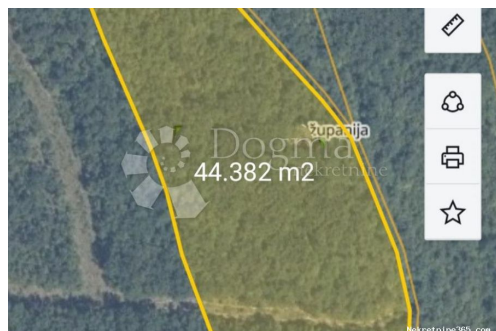

Prostrana poljoprivredna parcela, Kanfanar, Terra

Informação do Vendedor

Nome: Dogma Nekretnine
Nome: Dogma
Apelido: Nekretnine
Nome da empresa: Dogma nekretnine d.o.o.
Service Type: Selling and renting
Website: <https://dogma-nekretnine.com>
País: Croatia
Region: Primorsko-goranska županija
City: Rijeka
Código Postal: 51000
Endereço: F.LA GUARDIA 6
Phone: +385 51 341 080
Fax: +385 51 341 081
Sobre nós: DOGMA nekretnine d.o.o. iskusna je i licencirana agencija specijalizirana u prometu nekretnina. U ovome poslu prisutni smo više od 20 godina - od male agencije s tek dvoje zaposlenih dugogodišnjim radom i trudom izrasli smo u trgovačko društvo s preko 80 zaposlenika. U tom razdoblju, svojim radom i odnosom prema klijentima i poslu, postali smo vodeća agencija u Primorsko-goranskoj županiji te vodeća u Hrvatskoj. Agencija trenutno posluje na sljedećim lokacijama: sjedište u Rijeci, F. la Guardia.6, poslovnica u sklopu Tower centra Rijeka, J.P.Kamova 81a (4.kat), poslovnica u Opatiji, Maršala Tita 97, poslovnica u Labinu, Ulica Slobode 3; poslovnica u Umagu, Joakima Rakovca 4 , poslovnica u Puli, Anticova 5 te u Zagrebu, Ulica grada Vukovara 284 (Almeria zgrada D).