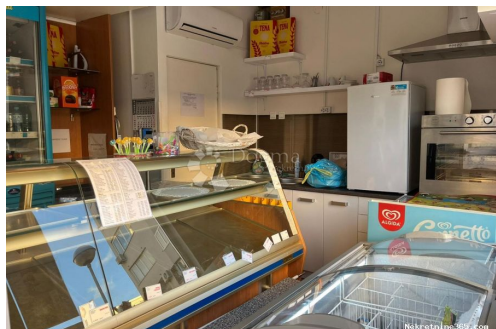

POSLOVNI PROSTOR DONJA VEŽICA, Rijeka, Propriedade comercial

Informação do Vendedor

Nome: Dogma Nekretnine
Nome: Dogma
Apelido: Nekretnine
Nome da empresa: Dogma nekretnine d.o.o.
Service Type: Selling and renting
Website: <https://dogma-nekretnine.com>
País: Croatia
Region: Primorsko-goranska županija
City: Rijeka
Código Postal: 51000
Endereço: F.LA GUARDIA 6
Phone: +385 51 341 080
Fax: +385 51 341 081
Sobre nós: DOGMA nekretnine d.o.o.
iskusna je i licencirana agencija
specijalizirana u prometu
nekretnina. U ovome poslu
prisutni smo više od 20 godina -
od male agencije s tek dvoje
zaposlenih dugogodišnjim
radom i trudom izrasli smo u
trgovačko društvo s preko 80
zaposlenika. U tom razdoblju,
svojim radom i odnosom prema
klijentima i poslu, postali smo
vodeća agencija u
Primorsko-goranskoj županiji te
vodeća u Hrvatskoj. Agencija
trenutno posluje na sljedećim
lokacijama: sjedište u Rijeci, F.
la Guardia.6, poslovnica u
sklopu Tower centra Rijeka,
J.P.Kamova 81a (4.kat),
poslovnica u Opatiji, Maršala
Tita 97, poslovnica u Labinu,
Ulica Slobode 3; poslovnica u
Umagu, Joakima Rakovca 4 ,
poslovnica u Puli, Anticova 5 te
u Zagrebu, Ulica grada
Vukovara 284 (Almeria zgrada
D).