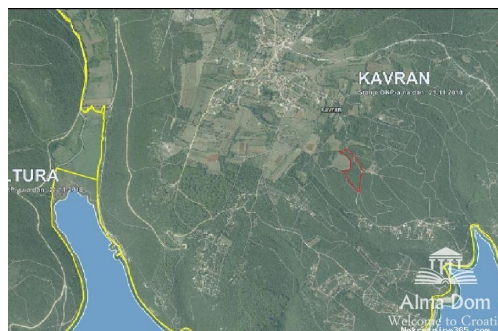

Poljoprivredno zemljište Veliki teren s pogledom na more., Marčana, Terra

Informação do Vendedor

Nome: Almasa Valjevac
Email: alma@therealestatecroatia.com
Nome: Almasa
Apelido: Valjevac
Nome da empresa: Alma Dom nekretnine
Service Type: Selling and renting
Website: <http://therealestatecroatia.com/>
País: Croatia
Region: Istarska županija
City: Pula
Código Postal: 52100
Endereço: Istarska 8
Mobile: +385 98 323264
Phone: +385 98 420 885, 098 323-264
Sobre nós: Alma Dom agencija za

Detalhes do Anúncio

Comum

Titulo: Poljoprivredno zemljište Veliki teren s pogledom na more.
Tipo de Negócio: Venda
Tipo de terreno: Terras agrícolas
Preço: 945,000.00 €
Anúnciado: 28.12.2023

Localização

País: Croatia
Estado / Região / Istarska županija

Província:

Cidade:

Marčana

Descrição

Informação Adicional: U ponudi veliki teren od 47,255m2. Nalazi se na granici zone ugostiteljsko turističke namjene.Samo je cesta između ove parcele i t - zone. Sa parcele puca pogled na more. Investicija za budućnost! Info . +385 98 420885
info@alma-nekretnine.com