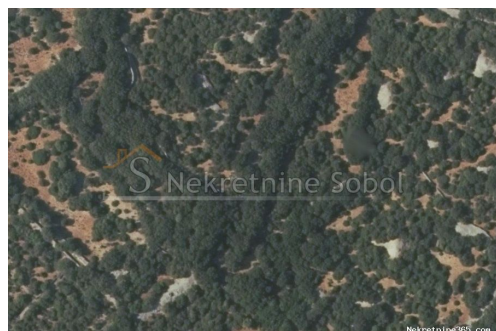

Osor, Otok Cres - Zemljiste, 27670 m2, Mali Lošinj, Terra

Informação do Vendedor

Nome: Kristian Sobol
Nome: Kristian
Apelido: Sobol
Nome da empresa: T.O.P.A. SOBOL
Service Type: Selling and renting
Website: <http://www.sobol-nekretnine.hr/>
País: Croatia
Region: Primorsko-goranska županija
City: Rijeka
Código Postal: 51000
Endereço: Zagrebačka 16/II
Mobile: +385 98 629 271
Phone: +385 98 629 271
Sobre nós: T.O.P.A. "SOBOL"
Zagrebačka 16/II,
51000 Rijeka
Croatia
Tel: +385 98 629 271
Reg No.: 434/2009

Detalhes do Anúncio

Comum

Titulo: Osor, Otok Cres - Zemljiste, 27670 m2
Tipo de Negócio: Venda
Tipo de terreno: Terras agrícolas
Área M2: 27670 m²
Preço: 335,000.00 €
Anúnciado: 03.07.2024

Localização

País: Croatia
Estado / Região / Província: Primorsko-goranska županija
Cidade: Mali Lošinj
Área da cidade: Osor
Poštanski broj: 51553

Permitem

Certificado de propriedade: não

Descrição

Informação Adicional: ZEMLJISTE SA UCRTANOM RUSEVINOM (85 M2), NEDALEKO OD OSORA. OKO 250 METARA OD MORA. Šifra objekta: 3712

Informações adicionais para contato