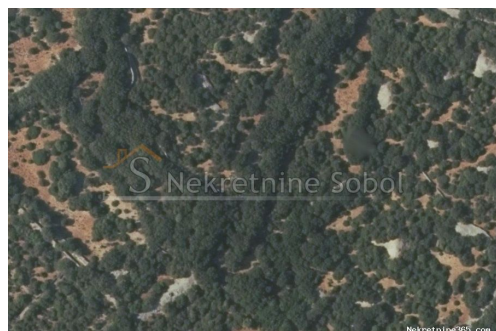

## Osor, Otok Cres - Zemljiste, 27670 m2, Mali Lošinj, Terra

#### Comum

Titulo: Osor, Otok Cres - Zemljiste, 27670 m2  
Tipo de Negócio: Venda  
Tipo de terreno: Terras agrícolas  
Área M2: 27670 m<sup>2</sup>  
Preço: 335,000.00 €  
Anúnciado: 03.07.2024

## Descrição

Informação Adicional: ZEMLJISTE SA UCRTANOM RUSEVINOM (85 M2), NEDALEKO OD OSORA. OKO 250 METARA OD MORA. Šifra objekta: 3712