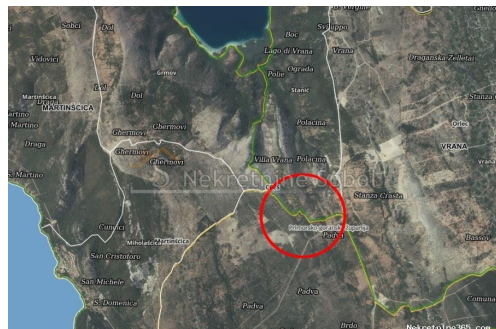

Stivan, Otok Cres - Poljoprivredno, 69408 m2, Cres, Terra

Informação do Vendedor

Nome: Kristian Sobol
Nome: Kristian
Apelido: Sobol
Nome da empresa: T.O.P.A. SOBOL
Service Type: Selling and renting
Website: <http://www.sobol-nekretnine.hr/>
País: Croatia
Region: Primorsko-goranska županija
City: Rijeka
Código Postal: 51000
Endereço: Zagrebačka 16/II
Mobile: +385 98 629 271
Phone: +385 98 629 271
Sobre nós: T.O.P.A. “ SOBOL”
Zagrebačka 16/II,
51000 Rijeka
Croatia
Tel: +385 98 629 271
Reg No.: 434/2009

País: Croatia
Estado / Região / Província: Primorsko-goranska županija
Cidade: Cres
Área da cidade: Stivan
Poštanski broj: 51556

Permitem

Certificado de propriedade: não

Descrição

Informação Adicional: POLJOPRIVREDNO ZEMLJISTE NA PUTU PREMA GRMOVU. PRILAZ
AUTOM. Šifra objekta: 3713