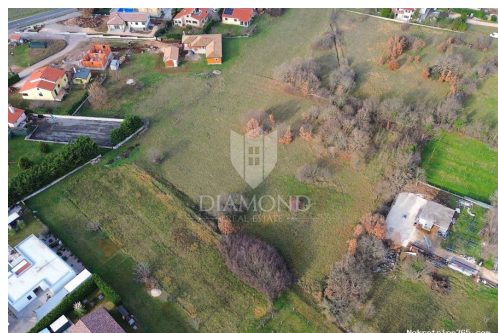

Labin, okolica građevinsko zemljište nadomak grada, Labin, Terra

Informação do Vendedor

Nome: Agencija Diamond Realestate
Nome: Agencija
Apelido: Diamond Realestate
Nome da empresa: Diamond Real Estate d.o.o.
Service Type: Selling and renting
Website: <https://diamond-realestate.hr/>
País: Croatia
Region: Istarska županija
City: Poreč
City area: Poreč
Código Postal: 52440
Endereço: Partizanska 5a, Dom Obrtnika,
1.kat
Mobile: +385 52 210 824
Phone: +385 52 210 824
Sobre nós: Diamond Real Estate
Partizanska 5a, Dom Obrtnika,
1.kat,
52440 Poreč

Detalhes do Anúncio

Comum

Titulo: Labin, okolica građevinsko zemljište nadomak grada
Tipo de Negócio: Venda
Tipo de terreno: Lote de construção
Área M2: 1095 m²
Preço: 76,650.00 €
Anúnciado: 16.04.2024

Localização

País: Croatia
Estado / Região / Província: Istarska županija
Cidade: Labin
Área da cidade: Labin
Poštanski broj: 52220