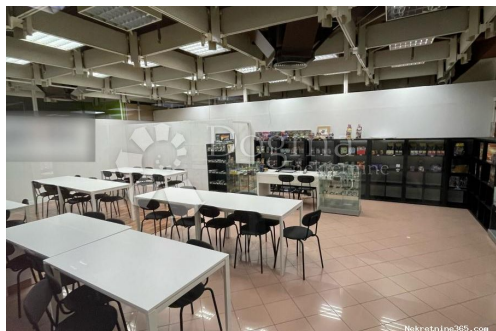

POSLOVNI PROSTOR U ROBNOJ KUĆI RI, Rijeka, Propriedade comercial

Informação do Vendedor

Nome: Dogma Nekretnine
Nome: Dogma
Apelido: Nekretnine
Nome da empresa: Dogma nekretnine d.o.o.
Service Type: Selling and renting
Website: <https://dogma-nekretnine.com>
País: Croatia
Region: Primorsko-goranska županija
City: Rijeka
Código Postal: 51000
Endereço: F.LA GUARDIA 6
Phone: +385 51 341 080
Fax: +385 51 341 081
Sobre nós: DOGMA nekretnine d.o.o.
iskusna je i licencirana agencija
specijalizirana u prometu
nekretnina. U ovome poslu
prisutni smo više od 20 godina -
od male agencije s tek dvoje
zaposlenih dugogodišnjim
radom i trudom izrasli smo u
trgovačko društvo s preko 80
zaposlenika. U tom razdoblju,
svojim radom i odnosom prema
klijentima i poslu, postali smo
vodeća agencija u
Primorsko-goranskoj županiji te
vodeća u Hrvatskoj. Agencija
trenutno posluje na sljedećim
lokacijama: sjedište u Rijeci, F.
la Guardia.6, poslovnica u
sklopu Tower centra Rijeka,
J.P.Kamova 81a (4.kat),
poslovnica u Opatiji, Maršala
Tita 97, poslovnica u Labinu,
Ulica Slobode 3; poslovnica u
Umagu, Joakima Rakovca 4 ,
poslovnica u Puli, Anticova 5 te
u Zagrebu, Ulica grada
Vukovara 284 (Almeria zgrada
D).