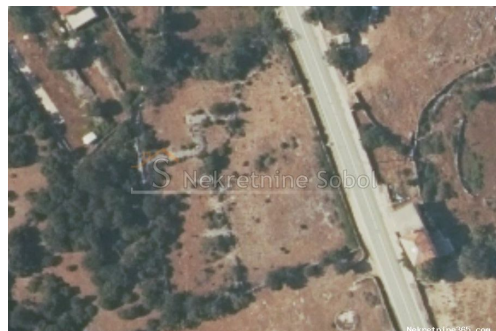

Belej, Otok Cres - Zemljište, 2185 m2, Mali Lošinj, Terra

Informação do Vendedor

Nome: Kristian Sobol
Nome: Kristian
Apelido: Sobol
Nome da empresa: T.O.P.A. SOBOL
Service Type: Selling and renting
Website: <http://www.sobol-nekretnine.hr/>
País: Croatia
Region: Primorsko-goranska županija
City: Rijeka
Código Postal: 51000
Endereço: Zagrebačka 16/II
Mobile: +385 98 629 271
Phone: +385 98 629 271
Sobre nós: T.O.P.A. “ SOBOL”
Zagrebačka 16/II,
51000 Rijeka
Croatia
Tel: +385 98 629 271
Reg No.: 434/2009

Detalhes do Anúncio

Comum

Titulo: Belej, Otok Cres - Zemljište, 2185 m2
Tipo de Negócio: Venda
Tipo de terreno: Terras agrícolas
Área M2: 2185 m²
Preço: 90,000.00 €
Anúnciado: 03.07.2024

Localização

País: Croatia
Estado / Região / Província: Primorsko-goranska županija
Cidade: Mali Lošinj
Área da cidade: Belej
Poštanski broj: 51554

Permitted

Certificado de propriedade: não

Descrição

Informação Adicional: UKUPNO 3 PARCELE (MOGUCA KUPOVINA POJEDINIHI PARCELA ZASEBNO). ZEMLJISTE UZ CESTU. Šifra objekta: 3719

Informações adicionais para contato