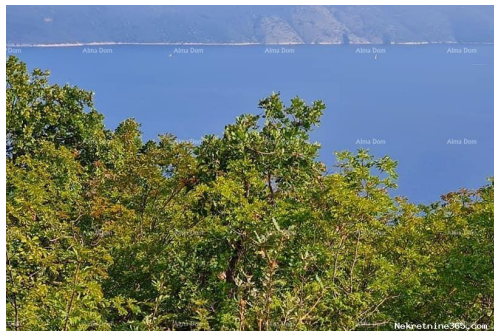

Poljoprivredno zemljište Prodaja poljoprivrednog zemljišta, blizu Labina, Labin, Terra

Informação do Vendedor

Nome: Almasa Valjevac
Email: alma@therealestatecroatia.com
Nome: Almasa
Apelido: Valjevac
Nome da empresa: Alma Dom nekretnine
Service Type: Selling and renting
Website: <http://therealestatecroatia.com/>
País: Croatia
Region: Istarska županija
City: Pula
Código Postal: 52100
Endereço: Istarska 8
Mobile: +385 98 323264
Phone: +385 98 420 885, 098 323-264
Sobre nós: Alma Dom agencija za

posredovanje u prometu nekretnina, utemeljena je 2000. godine sa ciljem kvalitetnog i suvremenog posredovanja u kupoprodaju nekretnina.

Tokom godina prisustva na trzištu, stalni smo predstavnici Hrvatske na inozemnim sajmovima, koji su nam omogućili i realizaciju prodaje nasih nekretnina neovisno o nasim partnerima.

Detalhes do Anúncio

Comum

Titulo: Poljoprivredno zemljište Prodaja poljoprivrednog zemljišta, blizu Labina
Tipo de Negócio: Venda
Tipo de terreno: Terras agrícolas
Preço: 300,000.00 €
Anúnciado: 18.01.2024

Localização

País: Croatia