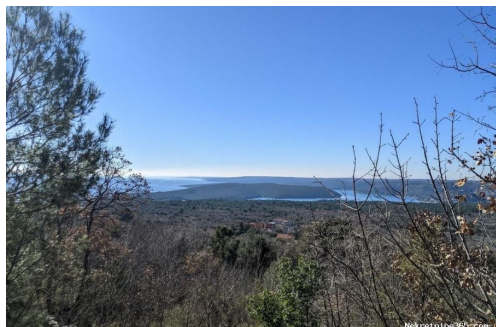

Labin, poljoprivredno zemljište, Labin, Terra

Informação do Vendedor

Nome: Velvet Realestate
Email: info@velvet-realestate.hr
Nome: Velvet
Apelido: Realestate
Nome da empresa: Velvet Realestate
Service Type: Selling and renting
Email: info@velvet-realestate.hr
Alternativo:
Website: <https://www.velvet-realestate.hr>
País: Croatia
Region: Istarska županija
City: Labin
City area: Labin
Código Postal: 52220
Endereço: Rudarska 1
Mobile: +385 95 584 4479
Sobre nós: Velvet nekretnine agencija djeluje napodručju Istarske županije, gdje u svojoj ponudi objedinjuje kvalitetne, provjerene i vrhunske nekretnine. Tim agencije uključuje kako iskusne, tako i agente pripravnike čiji je cilj učiniti vašu kupnju/prodaju ugodnim iskustvom.

Detalhes do Anúncio

Comum

Titulo: Labin, poljoprivredno zemljište
Tipo de Negócio: Venda
Tipo de terreno: Terras agrícolas
Área M2: 14571 m²
Preço: 291,420.00 €
Anúnciado: 30.01.2024

Localização

País: Croatia
Estado / Região / Província: Istarska županija