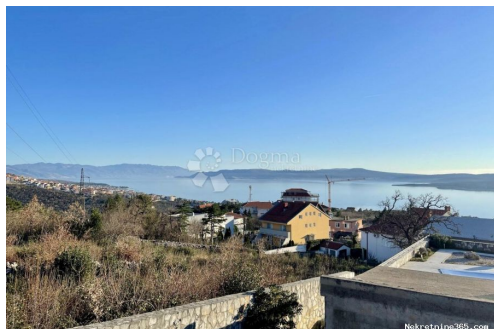

CRIKVENICA! Građevinsko zemljište sa pogledom na more, Crikvenica, Terra

Informação do Vendedor

Nome: Dogma Nekretnine
Nome: Dogma
Apelido: Nekretnine
Nome da empresa: Dogma nekretnine d.o.o.
Service Type: Selling and renting
Website: <https://dogma-nekretnine.com>
País: Croatia
Region: Primorsko-goranska županija
City: Rijeka
Código Postal: 51000
Endereço: F.LA GUARDIA 6
Phone: +385 51 341 080
Fax: +385 51 341 081
Sobre nós: DOGMA nekretnine d.o.o.
iskusna je i licencirana agencija specijalizirana u prometu nekretnina. U ovome poslu prisutni smo više od 20 godina - od male agencije s tek dvoje zaposlenih dugogodišnjim radom i trudom izrasli smo u trgovačko društvo s preko 80 zaposlenika. U tom razdoblju, svojim radom i odnosom prema klijentima i poslu, postali smo vodeća agencija u Primorsko-goranskoj županiji te vodeća u Hrvatskoj. Agencija trenutno posluje na sljedećim lokacijama: sjedište u Rijeci, F. la Guardia.6, poslovnica u sklopu Tower centra Rijeka, J.P.Kamova 81a (4.kat), poslovnica u Opatiji, Maršala Tita 97, poslovnica u Labinu, Ulica Slobode 3; poslovnica u Umagu, Joakima Rakovca 4 , poslovnica u Puli, Anticova 5 te u Zagrebu, Ulica grada Vukovara 284 (Almeria zgrada D).