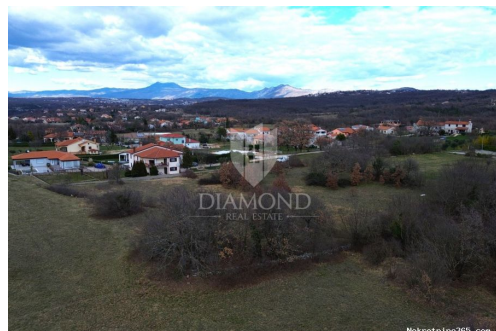

## Labin, okolica, građevinsko zemljište, Labin, Terra

#### Comum

Titulo: Labin, okolica, građevinsko zemljište  
Tipo de Negócio: Venda  
Tipo de terreno: Lote de construção  
Área M2: 1318 m<sup>2</sup>  
Preço: 104,000.00 €  
Anúnciado: 16.04.2024

#### Descrição

Informação Adicional: Labin, okolica, građevinsko zemljište u blizini mora Prodajemo građevinsko zemljište od 1318 m2, smješteno u mirnom okruženju obiteljskih kuća i kuća za

najam. Ovo zemljište nudi izvanrednu priliku za izgradnju vašeg novog doma ili investiciju u nekretnine. Nalazi se svega 7 km udaljeno od prve plaže, što ga čini idealnim mjestom za one koji traže kombinaciju mirnog života u prirodi s blizinom mora. Potrebna infrastruktura se nalazi u neposrednoj blizini. Pristupni put je osiguran, što vam omogućava laganu dostupnost i udobnost. Ovo je savršena lokacija za one koji traže mirno i sigurno okruženje za svoj dom, uz praktičnu blizinu svih važnih sadržaja. Ne propustite priliku da stvorite svoj dom iz snova na ovom prekrasnom zemljištu. Kontaktirajte nas danas kako biste saznali više i počeli planirati izgradnju vašeg novog doma u ovom ugodnom okruženju. ID KOD AGENCIJE: 2006-216