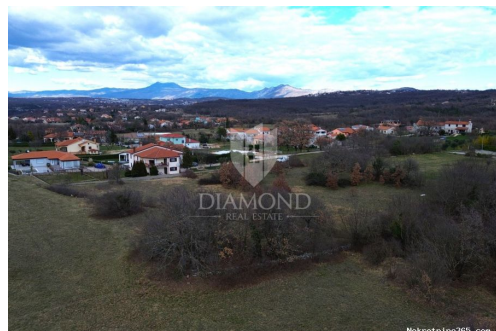

Labin, okolica, građevinsko zemljište, Labin, Terra

Informação do Vendedor

Nome: Agencija Diamond Realestate
Nome: Agencija
Apelido: Diamond Realestate
Nome da empresa: Diamond Real Estate d.o.o.
Service Type: Selling and renting
Website: <https://diamond-realestate.hr/>
País: Croatia
Region: Istarska županija
City: Poreč
City area: Poreč
Código Postal: 52440
Endereço: Partizanska 5a, Dom Obrtnika,
1.kat
Mobile: +385 52 210 824
Phone: +385 52 210 824
Sobre nós: Diamond Real Estate
Partizanska 5a, Dom Obrtnika,
1.kat,
52440 Poreč

Detalhes do Anúncio

Comum

Titulo: Labin, okolica, građevinsko zemljište
Tipo de Negócio: Venda
Tipo de terreno: Lote de construção
Área M2: 1318 m²
Preço: 104,000.00 €
Anúnciado: 16.04.2024

Localização

País: Croatia
Estado / Região / Província: Istarska županija
Cidade: Labin
Área da cidade: Labin
Poštanski broj: 52220

Descrição

Informação Adicional: Labin, okolica, građevinsko zemljište u blizini mora Prodajemo građevinsko zemljište od 1318 m2, smješteno u mirnom okruženju obiteljskih kuća i kuća za

najam. Ovo zemljište nudi izvanrednu priliku za izgradnju vašeg novog doma ili investiciju u nekretnine. Nalazi se svega 7 km udaljeno od prve plaže, što ga čini idealnim mjestom za one koji traže kombinaciju mirnog života u prirodi s blizinom mora. Potrebna infrastruktura se nalazi u neposrednoj blizini. Pristupni put je osiguran, što vam omogućava laganu dostupnost i udobnost. Ovo je savršena lokacija za one koji traže mirno i sigurno okruženje za svoj dom, uz praktičnu blizinu svih važnih sadržaja. Ne propustite priliku da stvorite svoj dom iz snova na ovom prekrasnom zemljištu. Kontaktirajte nas danas kako biste saznali više i počeli planirati izgradnju vašeg novog doma u ovom ugodnom okruženju. ID KOD AGENCIJE: 2006-216