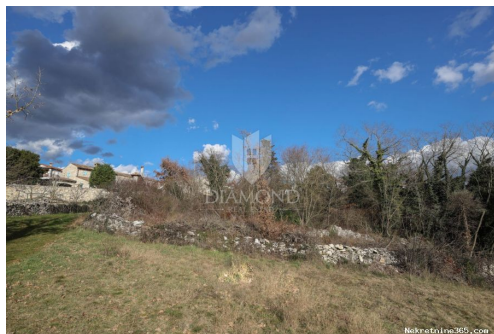

Rovinj, okolica, građevinsko i poljoprivredno zemljište, Kanfanar, Terra

Informação do Vendedor

Nome: Agencija Diamond Realestate
Nome: Agencija
Apelido: Diamond Realestate
Nome da empresa: Diamond Real Estate d.o.o.
Service Type: Selling and renting
Website: <https://diamond-realestate.hr/>
País: Croatia
Region: Istarska županija
City: Poreč
City area: Poreč
Código Postal: 52440
Endereço: Partizanska 5a, Dom Obrtnika,
1.kat
Mobile: +385 52 210 824
Phone: +385 52 210 824
Sobre nós: Diamond Real Estate
Partizanska 5a, Dom Obrtnika,
1.kat,
52440 Poreč

Detalhes do Anúncio

Comum

Titulo: Rovinj, okolica, građevinsko i poljoprivredno zemljište
Tipo de Negócio: Venda
Tipo de terreno: Lote de construção
Área M2: 2124 m²
Preço: 62,250.00 €
Anúnciado: 16.04.2024

Localização

País: Croatia
Estado / Região / Província: Istarska županija
Cidade: Kanfanar
Área da cidade: Kanfanar
Poštanski broj: 52352