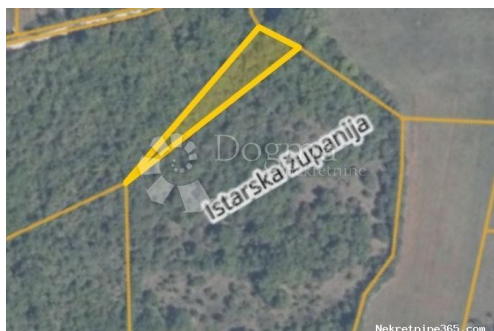

Poljoprivredno zemljište u Valturi, Ližnjan, Terra

Informação do Vendedor

Nome: Dogma Nekretnine
Nome: Dogma
Apelido: Nekretnine
Nome da empresa: Dogma nekretnine d.o.o.
Service Type: Selling and renting
Website: <https://dogma-nekretnine.com>
País: Croatia
Region: Primorsko-goranska županija
City: Rijeka
Código Postal: 51000
Endereço: F.LA GUARDIA 6
Phone: +385 51 341 080
Fax: +385 51 341 081
Sobre nós: DOGMA nekretnine d.o.o.
iskusna je i licencirana agencija
specijalizirana u prometu
nekretnina. U ovome poslu
prisutni smo više od 20 godina -
od male agencije s tek dvoje
zaposlenih dugogodišnjim
radom i trudom izrasli smo u
trgovačko društvo s preko 80
zaposlenika. U tom razdoblju,
svojim radom i odnosom prema
klijentima i poslu, postali smo
vodeća agencija u
Primorsko-goranskoj županiji te
vodeća u Hrvatskoj. Agencija
trenutno posluje na sljedećim
lokacijama: sjedište u Rijeci, F.
la Guardia.6, poslovnica u
sklopu Tower centra Rijeka,
J.P.Kamova 81a (4.kat),
poslovnica u Opatiji, Maršala
Tita 97, poslovnica u Labinu,
Ulica Slobode 3; poslovnica u
Umagu, Joakima Rakovca 4 ,
poslovnica u Puli, Anticova 5 te
u Zagrebu, Ulica grada
Vukovara 284 (Almeria zgrada
D).