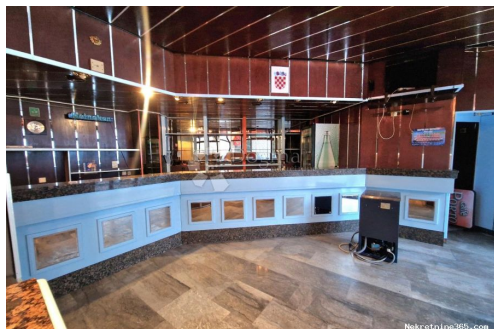

PRODAJA PP MARČELJEVA DRAGA, Rijeka, Propriedade comercial

Informação do Vendedor

Nome: Dogma Nekretnine
Nome: Dogma
Apelido: Nekretnine
Nome da empresa: Dogma nekretnine d.o.o.
Service Type: Selling and renting
Website: <https://dogma-nekretnine.com>
País: Croatia
Region: Primorsko-goranska županija
City: Rijeka
Código Postal: 51000
Endereço: F.LA GUARDIA 6
Phone: +385 51 341 080
Fax: +385 51 341 081
Sobre nós: DOGMA nekretnine d.o.o.
iskusna je i licencirana agencija
specijalizirana u prometu
nekretnina. U ovome poslu
prisutni smo više od 20 godina -
od male agencije s tek dvoje
zaposlenih dugogodišnjim
radom i trudom izrasli smo u
trgovačko društvo s preko 80
zaposlenika. U tom razdoblju,
svojim radom i odnosom prema
klijentima i poslu, postali smo
vodeća agencija u
Primorsko-goranskoj županiji te
vodeća u Hrvatskoj. Agencija
trenutno posluje na sljedećim
lokacijama: sjedište u Rijeci, F.
la Guardia.6, poslovnica u
sklopu Tower centra Rijeka,
J.P.Kamova 81a (4.kat),
poslovnica u Opatiji, Maršala
Tita 97, poslovnica u Labinu,
Ulica Slobode 3; poslovnica u
Umagu, Joakima Rakovca 4 ,
poslovnica u Puli, Anticova 5 te
u Zagrebu, Ulica grada
Vukovara 284 (Almeria zgrada
D).