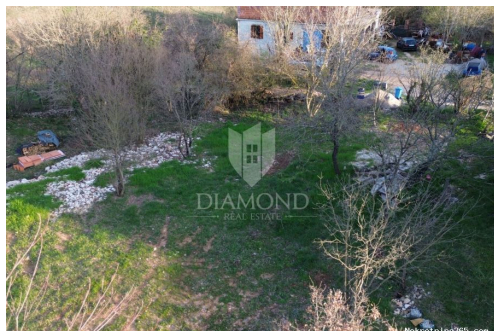

## Labin, PRILIKA, građevinsko zemljište na super lokaciji, Labin, Terra

#### Comum

Titulo: Labin, PRILIKA, građevinsko zemljište na super lokaciji  
Tipo de Negócio: Venda  
Tipo de terreno: Lote de construção  
Área M2: 832 m<sup>2</sup>  
Preço: 56,000.00 €  
Anúnciado: 16.04.2024

#### Descrição

Informação Adicional: Labin, PRILIKA, građevinsko zemljište na super lokaciji Prodajemo građevinsko zemljište idealno smješteno uz glavnu cestu, nedaleko od grada Labina. Ova

rijetka prilika nudi vam savršeno mjesto za gradnju vašeg doma ili investiciju u budućnost. Zemljište se nalazi na privilegiranoj lokaciji uz glavnu cestu, pružajući lako dostupnost i praktičnost. Okruženo je netaknutom prirodom, pružajući miran i idiličan ambijent za vaš novi dom. Površina terena je 832 m2 te svi priključci se nalaze uz sami teren što čini proces izgradnje bržim i jednostavnijim, čineći ovo zemljište još poželjnijim. Ovo je vaša prilika za ulazak u idilični svijet Labina. ID KOD AGENCIJE: 2006-225