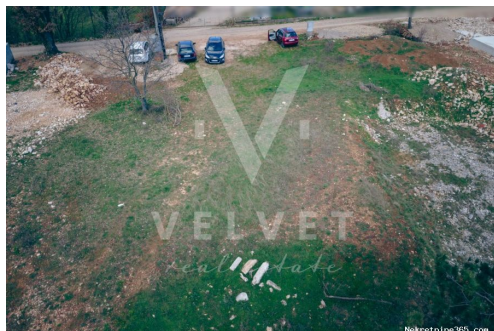

Građevinsko zemljište u predgrađu Labina, Labin, Terra

Informação do Vendedor

Nome: Velvet Realestate
Email: info@velvet-realestate.hr
Nome: Velvet
Apelido: Realestate
Nome da empresa: Velvet Realestate
Service Type: Selling and renting
Email: info@velvet-realestate.hr
Alternativo:
Website: <https://www.velvet-realestate.hr>
País: Croatia
Region: Istarska županija
City: Labin
City area: Labin
Código Postal: 52220
Endereço: Rudarska 1
Mobile: +385 95 584 4479
Sobre nós: Velvet nekretnine agencija djeluje napodručju Istarske županije, gdje u svojoj ponudi objedinjuje kvalitetne, provjerene i vrhunske nekretnine. Tim agencije uključuje kako iskusne, tako i agente pripravnike čiji je cilj učiniti vašu kupnju/prodaju ugodnim iskustvom.

Detalhes do Anúncio

Comum

Titulo: Građevinsko zemljište u predgrađu Labina
Tipo de Negócio: Venda
Tipo de terreno: Lote de construção
Área M2: 1185 m²
Preço: 63,000.00 €
Anúnciado: 27.03.2024

Localização

País: Croatia
Estado / Região / Província: Istarska županija