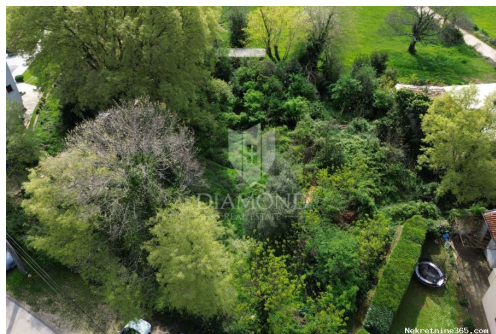

Labin, okolica, građevinsko zemljište, Labin, Terra

Informação do Vendedor

Nome: Agencija Diamond Realestate
Nome: Agencija
Apelido: Diamond Realestate
Nome da empresa: Diamond Real Estate d.o.o.
Service Type: Selling and renting
Website: <https://diamond-realestate.hr/>
País: Croatia
Region: Istarska županija
City: Poreč
City area: Poreč
Código Postal: 52440
Endereço: Partizanska 5a, Dom Obrtnika,
1.kat
Mobile: +385 52 210 824
Phone: +385 52 210 824
Sobre nós: Diamond Real Estate
Partizanska 5a, Dom Obrtnika,
1.kat,
52440 Poreč

Detalhes do Anúncio

Comum

Titulo: Labin, okolica, građevinsko zemljište
Tipo de Negócio: Venda
Tipo de terreno: Lote de construção
Área M2: 1351 m²
Preço: 65,000.00 €
Anúnciado: 16.04.2024

Localização

País: Croatia
Estado / Região / Província: Istarska županija
Cidade: Labin
Área da cidade: Labin
Poštanski broj: 52220