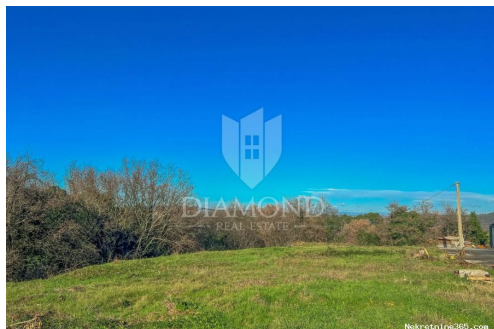

Buje okolica, građevinsko zemljište blizu granice sa Slovenijom, Buje, Terra

Informação do Vendedor

Nome: Agencija Diamond Realestate
Nome: Agencija
Apelido: Diamond Realestate
Nome da empresa: Diamond Real Estate d.o.o.
Service Type: Selling and renting
Website: <https://diamond-realestate.hr/>
País: Croatia
Region: Istarska županija
City: Poreč
City area: Poreč
Código Postal: 52440
Endereço: Partizanska 5a, Dom Obrtnika,
1.kat
Mobile: +385 52 210 824
Phone: +385 52 210 824
Sobre nós: Diamond Real Estate
Partizanska 5a, Dom Obrtnika,
1.kat,
52440 Poreč

Detalhes do Anúncio

Comum

Titulo: Buje okolica, građevinsko zemljište blizu granice sa Slovenijom
Tipo de Negócio: Venda
Tipo de terreno: Lote de construção
Área M2: 2676 m²
Preço: 167,000.00 €
Anúnciado: 16.04.2024

na zemljištu. Do zemljišta postoji uređen pristupni put. Zemljište se nalazi u malom mjestu blizu granice sa Slovenijom, a u blizini zemljišta se nalaze brojni poznati restorani, vinarije, agroturizmi, šetnice, biciklističke staze, autocesta i razni drugi sadržaji. S obzirom na blizinu raznih sadržaja, ovo zemljište je idealno za investiciju i gradnju nekretnine prikladne za cjelogodišnje stanovanje, ali i za gradnju kuće za odmor i turizam. ID KOD AGENCIJE: 1010-1217