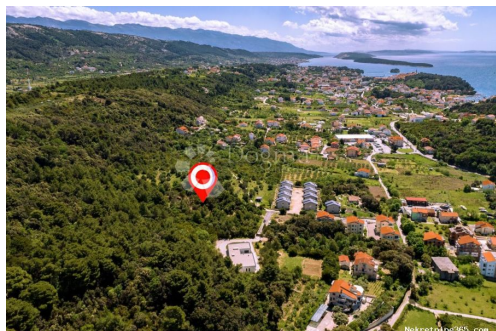

Samo kod nas! Građevinski teren u zelenoj oazi u Palitu., Rab, Terra

Informação do Vendedor

Nome: Dogma Nekretnine
Nome: Dogma
Apelido: Nekretnine
Nome da empresa: Dogma nekretnine d.o.o.
Service Type: Selling and renting
Website: <https://dogma-nekretnine.com>
País: Croatia
Region: Primorsko-goranska županija
City: Rijeka
Código Postal: 51000
Endereço: F.LA GUARDIA 6
Phone: +385 51 341 080
Fax: +385 51 341 081
Sobre nós: DOGMA nekretnine d.o.o. iskusna je i licencirana agencija specijalizirana u prometu nekretnina. U ovome poslu prisutni smo više od 20 godina - od male agencije s tek dvoje zaposlenih dugogodišnjim radom i trudom izrasli smo u trgovačko društvo s preko 80 zaposlenika. U tom razdoblju, svojim radom i odnosom prema klijentima i poslu, postali smo vodeća agencija u Primorsko-goranskoj županiji te vodeća u Hrvatskoj. Agencija trenutno posluje na sljedećim lokacijama: sjedište u Rijeci, F. la Guardia.6, poslovnica u sklopu Tower centra Rijeka, J.P.Kamova 81a (4.kat), poslovnica u Opatiji, Maršala Tita 97, poslovnica u Labinu, Ulica Slobode 3; poslovnica u Umagu, Joakima Rakovca 4 , poslovnica u Puli, Anticova 5 te u Zagrebu, Ulica grada Vukovara 284 (Almeria zgrada D).