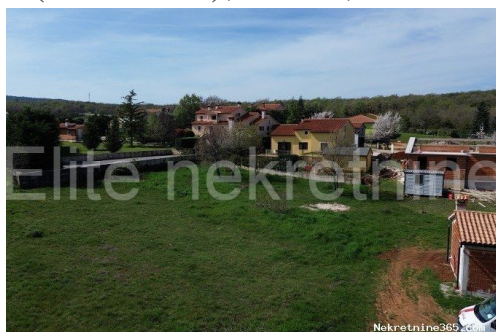

ISTRA, LABIN - Prodaja atraktivnog građevinskog zemljišta na mirnoj lokaciji ! (PRILIKA), Labin, Terra

Informação do Vendedor

Nome: Elite Nekretnine
Nome: Elite
Apelido: Nekretnine
Nome da empresa: Elite nekretnine
Service Type: Selling and renting
Website: <https://www.elite-nekretnine.hr>
País: Croatia
Region: Primorsko-goranska županija
City: Rijeka
Código Postal: 51000
Endereço: Ciottina 24b
Mobile: +385 51 444 488
Phone: +385 51 444 488
Fax: +385 51 444 494
Sobre nós: LEGAL SERVICES Company has a legal department which consists of an attorney at law who for our clients perform all legal actions in connection with the check up of the Land registry, composition of all legal acts, submitting tax reports and submitting requests for inscription of the ownership into the Land books. SERVICES Company provides wide variety of services such as: mediation in negotiations between the parties (seller and buyer) all in the best interest of all parties involved, all in accordance with the principle of conscientiousness. transfer of all utilities onto the new owner after the purchase submitting request to the Land registry for the purpose of the inscription of the ownership right obtaining the title deed and submitting the same to the tax authorities