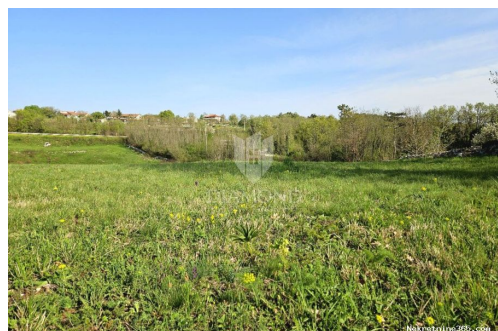

Poreč, okolica, građevinsko zemljište sa potencijalom, Poreč, Terra

Informação do Vendedor

Nome: Agencija Diamond Realestate
Nome: Agencija
Apelido: Diamond Realestate
Nome da empresa: Diamond Real Estate d.o.o.
Service Type: Selling and renting
Website: <https://diamond-realestate.hr/>
País: Croatia
Region: Istarska županija
City: Poreč
City area: Poreč
Código Postal: 52440
Endereço: Partizanska 5a, Dom Obrtnika,
1.kat
Mobile: +385 52 210 824
Phone: +385 52 210 824
Sobre nós: Diamond Real Estate
Partizanska 5a, Dom Obrtnika,
1.kat,
52440 Poreč

Detalhes do Anúncio

Comum

Titulo: Poreč, okolica, građevinsko zemljište sa potencijalom
Tipo de Negócio: Venda
Tipo de terreno: Lote de construção
Área M2: 1722 m²
Preço: 143,000.00 €
Anúnciado: 19.04.2024

Localização

País: Croatia
Estado / Região / Província: Istarska županija
Cidade: Poreč
Área da cidade: Poreč
Poštanski broj: 52440