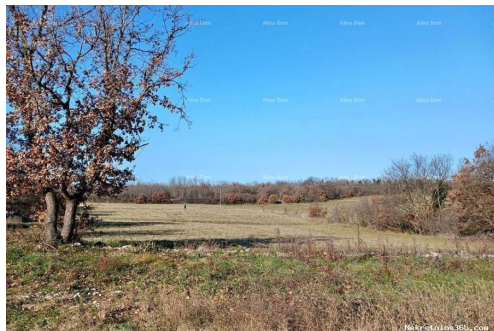

Građevinsko zemljište Prodaje se građevinska parcela 1100 m2, Marčana, Marčana, Terra

Informação do Vendedor

Nome: Almasa Valjevac
Email: alma@therealestatecroatia.com
Nome: Almasa
Apelido: Valjevac
Nome da empresa: Alma Dom nekretnine
Service Type: Selling and renting
Website: <http://therealestatecroatia.com/>
País: Croatia
Region: Istarska županija
City: Pula
Código Postal: 52100
Endereço: Istarska 8
Mobile: +385 98 323264
Phone: +385 98 420 885, 098 323-264
Sobre nós:

Alma Dom agencija za posredovanje u prometu nekretnina, utemeljena je 2000. godine sa ciljem kvalitetnog i suvremenog posredovanja u kupoprodaju nekretnina.

Tokom godina prisustva na tržištu, stalni smo predstavnici Hrvatske na inozemnim sajmovima, koji su nam omogućili i realizaciju prodaje nasih nekretnina neovisno o nasim partnerima.

Detalhes do Anúncio

Comum

Titulo: Građevinsko zemljište Prodaje se građevinska parcela 1100 m2, Marčana
Tipo de Negócio: Venda
Tipo de terreno: Lote de construção
Preço: 120,000.00 €
Anúnciado: 26.04.2024

Localização

País: Croatia