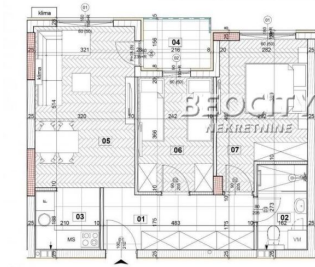

listing

SITUACIJA KOMPLEKSA

Lamela C

L-C Stan 11, 18, 25, 32, 39, 46, 53, 60			
01	Isprazn	Placina	8,43
02	Kupatilo	Placina	4,20
03	Kuhinja	Placina	3,87
04	Trpezarija	Placina	3,20
05	Spavaća soba	Placina	10,80
06	Spavaća soba II	Placina	8,59
07	Spavaća soba III	Placina	11,94
Ukupno:			56,45 m²

Informação do Vendedor

Nome:

Detalhes do Anúncio