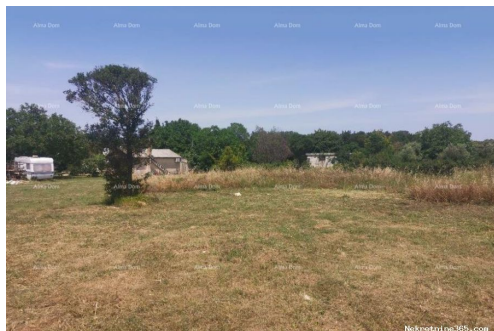

Poljoprivredno zemljište Zemljiste 2140m2 Šikići, Ližnjan, Terra

Informação do Vendedor

Nome: Almasa Valjevac
Email: alma@therealestatecroatia.com
Nome: Almasa
Apelido: Valjevac
Nome da empresa: Alma Dom nekretnine
Service Type: Selling and renting
Website: <http://therealestatecroatia.com/>
País: Croatia
Region: Istarska županija
City: Pula
Código Postal: 52100
Endereço: Istarska 8
Mobile: +385 98 323264
Phone: +385 98 420 885, 098 323-264
Sobre nós: Alma Dom agencija za

posredovanje u prometu nekretnina, utemeljena je 2000. godine sa ciljem kvalitetnog i suvremenog posredovanja u kupoprodaju nekretnina.

Tokom godina prisustva na tržištu, stalni smo predstavnici Hrvatske na inozemnim sajmovima, koji su nam omogućili i realizaciju prodaje nasih nekretnina neovisno o nasim partnerima.

Detalhes do Anúncio

Comum

Titulo: Poljoprivredno zemljište Zemljiste 2140m2 Šikići
Tipo de Negócio: Venda
Tipo de terreno: Terras agrícolas
Preço: 90,000.00 €
Anúnciado: 14.05.2024

Localização

País: Croatia
Estado / Região / Istarska županija