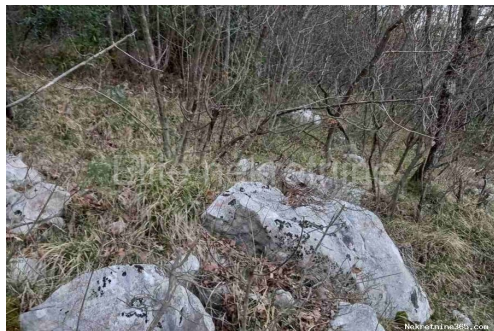

Mošćenička draga - prodaja poljoprivrednog zemljišta, Mošćenička Draga, Terra

Informação do Vendedor

Nome: Elite Nekretnine
Nome: Elite
Apelido: Nekretnine
Nome da empresa: Elite nekretnine
Service Type: Selling and renting
Website: <https://www.elite-nekretnine.hr>
País: Croatia
Region: Primorsko-goranska županija
City: Rijeka
Código Postal: 51000
Endereço: Ciottina 24b
Mobile: +385 51 444 488
Phone: +385 51 444 488
Fax: +385 51 444 494
Sobre nós: LEGAL SERVICES Company has a legal department which consists of an attorney at law who for our clients perform all legal actions in connection with the check up of the Land registry, composition of all legal acts, submitting tax reports and submitting requests for inscription of the ownership into the Land books. SERVICES Company provides wide variety of services such as: mediation in negotiations between the parties (seller and buyer) all in the best interest of all parties involved, all in accordance with the principle of conscientiousness. transfer of all utilities onto the new owner after the purchase submitting request to the Land registry for the purpose of the inscription of the ownership right obtaining the title deed and submitting the same to the tax authorities