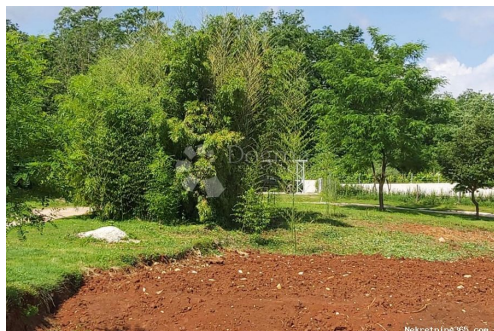

Građevinsko zemljište u okolici Labina, Labin, Terra

Informação do Vendedor

Nome: Dogma Nekretnine
Nome: Dogma
Apelido: Nekretnine
Nome da empresa: Dogma nekretnine d.o.o.
Service Type: Selling and renting
Website: <https://dogma-nekretnine.com>
País: Croatia
Region: Primorsko-goranska županija
City: Rijeka
Código Postal: 51000
Endereço: F.LA GUARDIA 6
Phone: +385 51 341 080
Fax: +385 51 341 081
Sobre nós: DOGMA nekretnine d.o.o.
iskusna je i licencirana agencija
specijalizirana u prometu
nekretnina. U ovome poslu
prisutni smo više od 20 godina -
od male agencije s tek dvoje
zaposlenih dugogodišnjim
radom i trudom izrasli smo u
trgovačko društvo s preko 80
zaposlenika. U tom razdoblju,
svojim radom i odnosom prema
klijentima i poslu, postali smo
vodeća agencija u
Primorsko-goranskoj županiji te
vodeća u Hrvatskoj. Agencija
trenutno posluje na sljedećim
lokacijama: sjedište u Rijeci, F.
la Guardia.6, poslovnica u
sklopu Tower centra Rijeka,
J.P.Kamova 81a (4.kat),
poslovnica u Opatiji, Maršala
Tita 97, poslovnica u Labinu,
Ulica Slobode 3; poslovnica u
Umagu, Joakima Rakovca 4 ,
poslovnica u Puli, Anticova 5 te
u Zagrebu, Ulica grada
Vukovara 284 (Almeria zgrada
D).