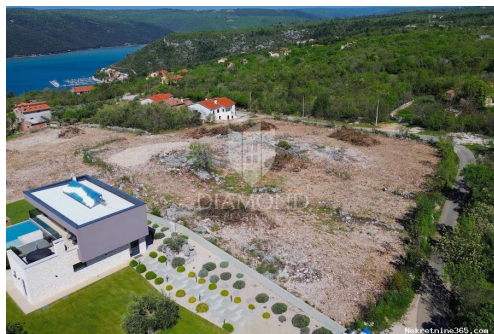

Labin, građevinsko zemljište pogled more, Labin, Terra

Informação do Vendedor

Nome: Agencija Diamond Realestate
Nome: Agencija
Apelido: Diamond Realestate
Nome da empresa: Diamond Real Estate d.o.o.
Service Type: Selling and renting
Website: <https://diamond-realestate.hr/>
País: Croatia
Region: Istarska županija
City: Poreč
City area: Poreč
Código Postal: 52440
Endereço: Partizanska 5a, Dom Obrtnika,
1.kat
Mobile: +385 52 210 824
Phone: +385 52 210 824
Sobre nós: Diamond Real Estate
Partizanska 5a, Dom Obrtnika,
1.kat,
52440 Poreč

Detalhes do Anúncio

Comum

Titulo: Labin, građevinsko zemljište pogled more
Tipo de Negócio: Venda
Tipo de terreno: Lote de construção
Área M2: 815 m²
Preço: 97,800.00 €
Anúnciado: 05.06.2024

Localização

País: Croatia
Estado / Região / Província: Istarska županija
Cidade: Labin
Área da cidade: Labin
Poštanski broj: 52220