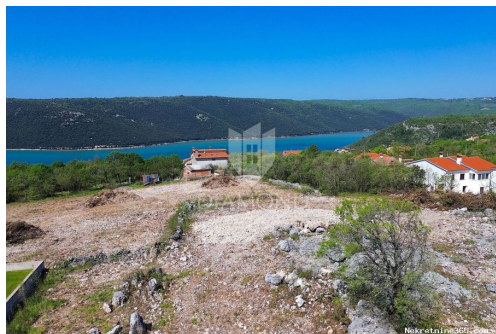

Labin, građevinsko zemljište pogled more, Labin, Terra

Informação do Vendedor

Nome: Agencija Diamond Realestate
Nome: Agencija
Apelido: Diamond Realestate
Nome da empresa: Diamond Real Estate d.o.o.
Service Type: Selling and renting
Website: <https://diamond-realestate.hr/>
País: Croatia
Region: Istarska županija
City: Poreč
City area: Poreč
Código Postal: 52440
Endereço: Partizanska 5a, Dom Obrtnika,
1.kat
Mobile: +385 52 210 824
Phone: +385 52 210 824
Sobre nós: Diamond Real Estate
Partizanska 5a, Dom Obrtnika,
1.kat,
52440 Poreč

Detalhes do Anúncio

Comum

Titulo: Labin, građevinsko zemljište pogled more
Tipo de Negócio: Venda
Tipo de terreno: Lote de construção
Área M2: 712 m²
Preço: 85,440.00 €
Anúnciado: 05.06.2024

Localização

País: Croatia
Estado / Região / Província: Istarska županija
Cidade: Labin
Área da cidade: Labin
Poštanski broj: 52220