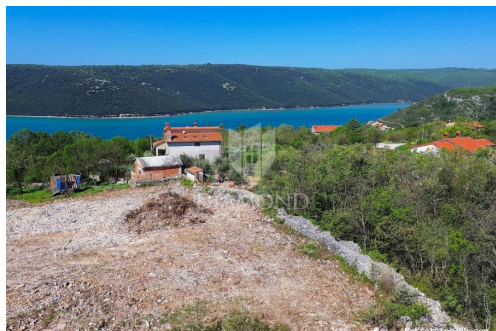

Labin, građevinsko zemljište pogled more, Labin, Terra

Informação do Vendedor

Nome:	Agencija Diamond Realestate
Nome:	Agencija
Apelido:	Diamond Realestate
Nome da empresa:	Diamond Real Estate d.o.o.
Service Type:	Selling and renting
Website:	https://diamond-realestate.hr/
País:	Croatia
Region:	Istarska županija
City:	Poreč
City area:	Poreč
Código Postal:	52440
Endereço:	Partizanska 5a, Dom Obrtnika, 1.kat
Mobile:	+385 52 210 824
Phone:	+385 52 210 824
Sobre nós:	Diamond Real Estate Partizanska 5a, Dom Obrtnika, 1.kat, 52440 Poreč

Detalhes do Anúncio

Comum

Titulo:	Labin, građevinsko zemljište pogled more
Tipo de Negócio:	Venda
Tipo de terreno:	Lote de construção
Área M2:	803 m²
Preço:	96,360.00 €
Anúnciado:	05.06.2024

Localização

País:	Croatia
Estado / Região /	Istarska županija
Província:	
Cidade:	Labin
Área da cidade:	Labin
Poštanski broj:	52220