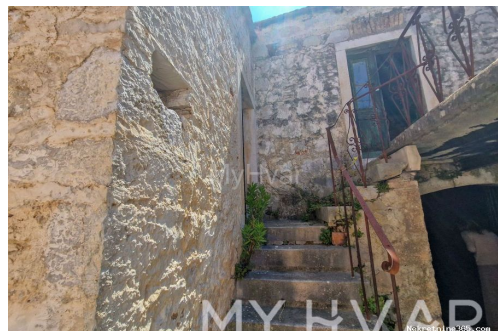

## Skrivena kamena kuća u Pitvama, Jelsa, Casa

## Descrição

Informação Adicional: Otkrijte šarm ove stare kamene kuće u selu Pitve. U prizemlju se nalazi ugodna kamena konoba i prostorija s cisternom za vodu do koje se dolazi vanjskim stepenicama, koje se mogu otvoriti kako bi se stvorilo više prostora i povezalo s gornjim katom. Prvi kat nudi prostranu otvorenu sobu i malu nenatkrivenu terasu na ulazu, savršenu za uživanje u prekrasnom pogledu. Ova nekretnina pruža mogućnost renoviranja uz očuvanje povijesnog karaktera.