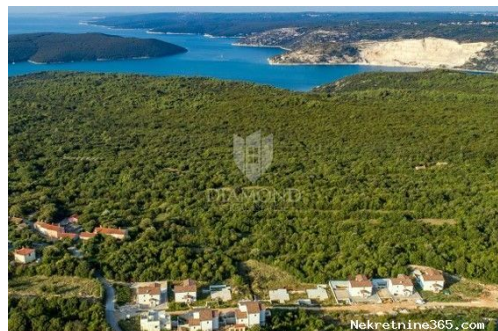

Labin, okolica, zemljište s građevinskom dozvolom, Labin, Terra

Informação do Vendedor

Nome: Agencija Diamond Realestate
Nome: Agencija
Apelido: Diamond Realestate
Nome da empresa: Diamond Real Estate d.o.o.
Service Type: Selling and renting
Website: <https://diamond-realestate.hr/>
País: Croatia
Region: Istarska županija
City: Poreč
City area: Poreč
Código Postal: 52440
Endereço: Partizanska 5a, Dom Obrtnika,
1.kat
Mobile: +385 52 210 824
Phone: +385 52 210 824
Sobre nós: Diamond Real Estate
Partizanska 5a, Dom Obrtnika,
1.kat,
52440 Poreč

Detalhes do Anúncio

Comum

Titulo: Labin, okolica, zemljište s građevinskom dozvolom
Tipo de Negócio: Venda
Tipo de terreno: Lote de construção
Área M2: 558 m²
Preço: 150,000.00 €
Anúnciado: 10.06.2024

Localização

País: Croatia
Estado / Região / Província: Istarska županija
Cidade: Labin
Área da cidade: Labin
Poštanski broj: 52220