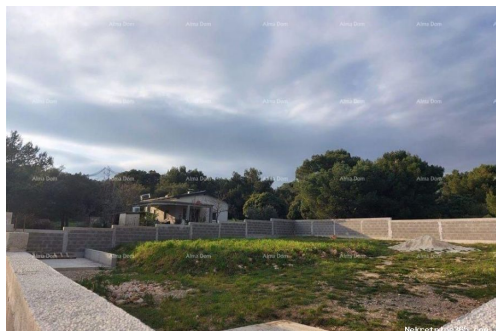

Poljoprivredno zemljište Prodaje se vikend parcela u Pomeru, Medulin, Terra

Informação do Vendedor

Nome: Almasa Valjevac
Email: alma@therealestatecroatia.com
Nome: Almasa
Apelido: Valjevac
Nome da empresa: Alma Dom nekretnine
Service Type: Selling and renting
Website: <http://therealestatecroatia.com/>
País: Croatia
Region: Istarska županija
City: Pula
Código Postal: 52100
Endereço: Istarska 8
Mobile: +385 98 323264
Phone: +385 98 420 885, 098 323-264
Sobre nós: Alma Dom agencija za

posredovanje u prometu nekretnina, utemeljena je 2000. godine sa ciljem kvalitetnog i suvremenog posredovanja u kupoprodaju nekretnina.

Tokom godina prisustva na tržištu, stalni smo predstavnici Hrvatske na inozemnim sajmovima, koji su nam omogućili i realizaciju prodaje nasih nekretnina neovisno o nasim partnerima.

Detalhes do Anúncio

Comum

Titulo: Poljoprivredno zemljište Prodaje se vikend parcela u Pomeru
Tipo de Negócio: Venda
Tipo de terreno: Terras agrícolas
Preço: 65,000.00 €
Anúnciado: 13.06.2024

Localização

País: Croatia
Estado / Região / Istarska županija