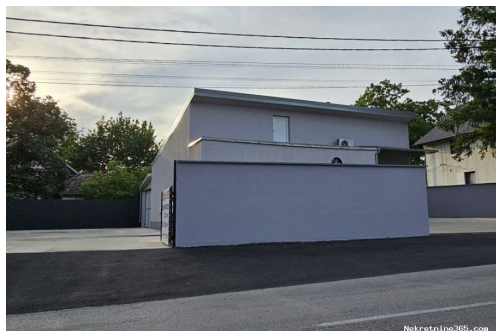

Titulo, Smederevo, Propriedade comercial

Informação do Vendedor

Nome: Ticket Info
Nome: Ticket
Apelido: Info
País: Serbia
Region: Grad Beograd
City: Beograd
Endereço: Beograd
Politica de Privacidade:

Detalhes do Anúncio

Comum

Titulo: Titulo
Tipo de Negócio: Aluguer
Área M2: 250 m²
Área de Terreno: 400 m²
Preço: 1,499.00 €
Anúnciado: 18.06.2024

Condição

Condição: Em muito bom estado

Localização

País: Serbia
Estado / Região / Centralna Srbija
Província:
Cidade: Smederevo
Área da cidade: Vodanj