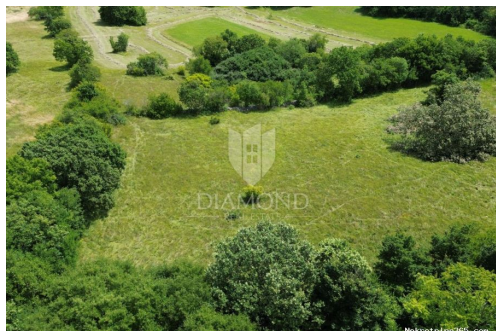

Labin, građevinsko zemljište u blizini centra, Labin, Terra

Informação do Vendedor

Nome: Agencija Diamond Realestate
Nome: Agencija
Apelido: Diamond Realestate
Nome da empresa: Diamond Real Estate d.o.o.
Service Type: Selling and renting
Website: <https://diamond-realestate.hr/>
País: Croatia
Region: Istarska županija
City: Poreč
City area: Poreč
Código Postal: 52440
Endereço: Partizanska 5a, Dom Obrtnika,
1.kat
Mobile: +385 52 210 824
Phone: +385 52 210 824
Sobre nós: Diamond Real Estate
Partizanska 5a, Dom Obrtnika,
1.kat,
52440 Poreč

Detalhes do Anúncio

Comum

Titulo: Labin, građevinsko zemljište u blizini centra
Tipo de Negócio: Venda
Tipo de terreno: Lote de construção
Área M2: 1018 m²
Preço: 127,000.00 €
Anúnciado: 20.06.2024

Localização

País: Croatia
Estado / Região / Província: Istarska županija
Cidade: Labin
Área da cidade: Labin
Poštanski broj: 52220