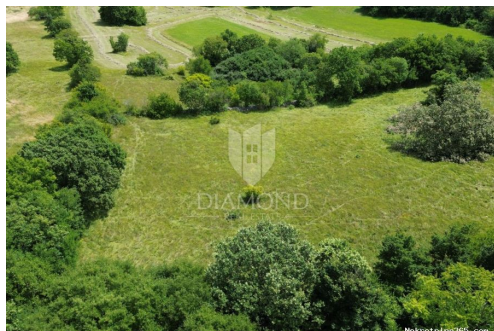

Labin, građevinsko zemljište u blizini centra, Labin, Terra

Informação do Vendedor

Nome: Agencija Diamond Realestate
Nome: Agencija
Apelido: Diamond Realestate
Nome da empresa: Diamond Real Estate d.o.o.
Service Type: Selling and renting
Website: <https://diamond-realestate.hr/>
País: Croatia
Region: Istarska županija
City: Poreč
City area: Poreč
Código Postal: 52440
Endereço: Partizanska 5a, Dom Obrtnika,
1.kat
Mobile: +385 52 210 824
Phone: +385 52 210 824
Sobre nós: Diamond Real Estate
Partizanska 5a, Dom Obrtnika,
1.kat,
52440 Poreč

Detalhes do Anúncio

Comum

Titulo: Labin, građevinsko zemljište u blizini centra
Tipo de Negócio: Venda
Tipo de terreno: Lote de construção
Área M2: 1018 m²
Preço: 127,000.00 €
Anúnciado: 20.06.2024

Localização

País: Croatia
Estado / Região / Província: Istarska županija
Cidade: Labin
Área da cidade: Labin
Poštanski broj: 52220