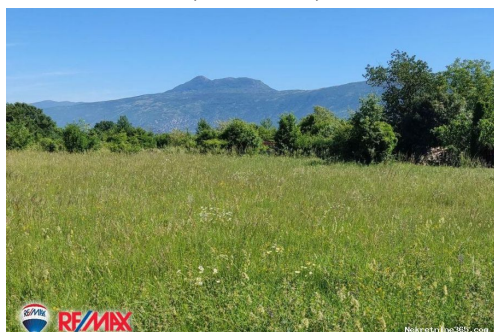

ISTRA, LABIN, KRŠAN GRAĐEVINSKA ZEMLJIŠTA S POGLEDOM NA PLANINU, Kršan, Terra

Informação do Vendedor

Nome: Re/Max Plus labin
Nome: Re/Max
Apelido: Plus labin
Nome da empresa: Re/Max Plus Labin
Service Type: Selling and renting
Email: mantika2013@gmail.com
Alternativo:
Website: <https://www.remax-plus.info>
País: Croatia
Region: Istarska županija
City: Labin
City area: Labin
Código Postal: 52220
Endereço: Zelenice 7
Phone: +38552496062
Sobre nós: In the very center of Labin, on Zelenice, Re/Max Plus Labin, a branch of the world's leading real estate agency, has been operating successfully for many years.

Re/Max is the name of a real estate brokerage company founded in 1973 in Denver, USA. The name is an abbreviation of 'Real Estate Maximums', which confirms the founder's vision of achieving maximum results in work, cooperation, quality and profit. That they succeeded in this will be convinced by the data that in the past 46 years they have expanded their operations to 90 countries, so currently there are 7,000 offices around the world with 120,000 sales representatives, i.e. agents.